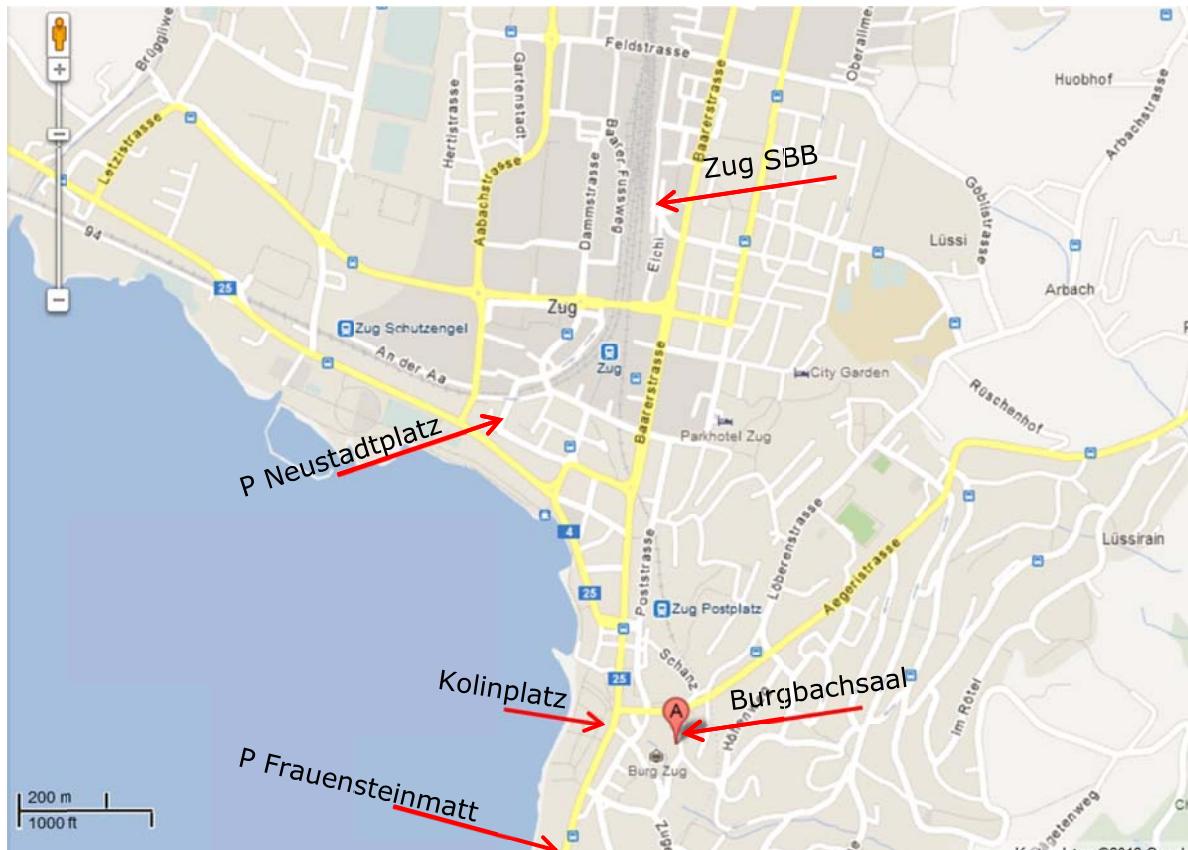

Anfahrtsplan: Gläubigerversammlung der Petroplus Marketing AG, 28. September 2012, 14.00 Uhr

Burgbachsaal, Dorfstrasse 12, Zug

Anfahrt mit Auto

Parkhäuser: - Frauensteinmatt, 6301 Zug
- Neustadtplatz, Bundesstrasse 4, 6300 Zug

Das Parkhaus Altstadt-Casino ist wegen Umbauarbeiten bis Oktober geschlossen

Anfahrt mit öffentlichem Verkehr

Ab Bahnhof Zug mit den Buslinien 1, 2 oder 5 bis Haltestelle „Kolinplatz“ oder zu Fuss in ca. 15 Minuten